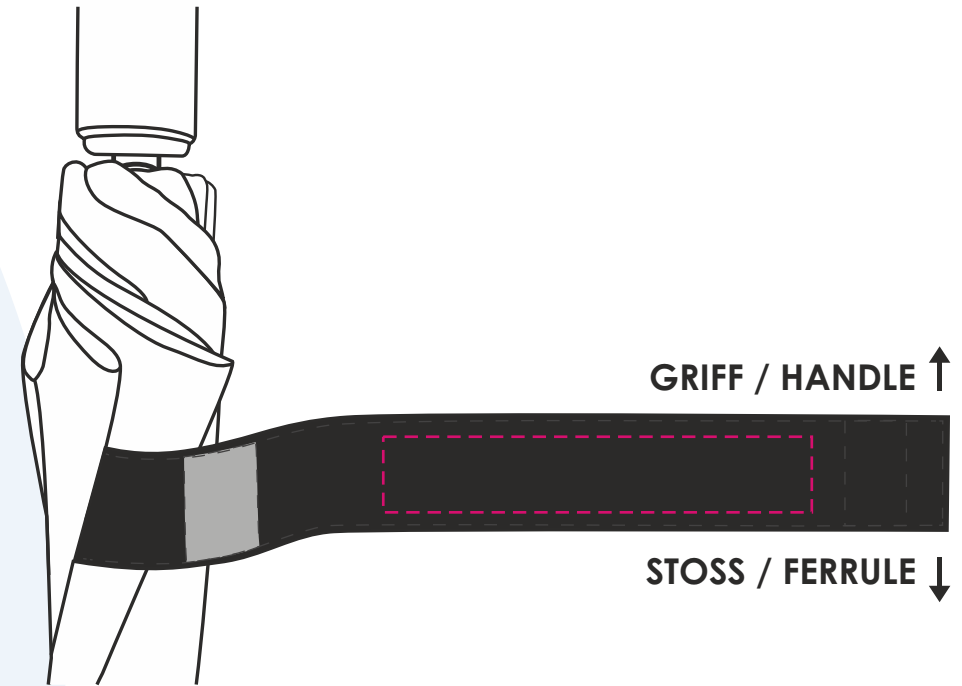

Art. 1193 - Schließband/Closing strap

Kom./Com.: XXX
Auftrag/Order: XXX
Version: 1 - Datum - Kürzel
Menge/Quantity: Stück/pcs

Bezugsfarbe/Cover colour: schwarz/wasserfall / black/waterfall

Druckfarben/Printing colours:

1.

Veredelung/Printing:

Druckgröße/Printing size: mm

Position: mittig zwischen den Klettverschlüssen; lesbar, wenn der Griff oben ist / Print fits between velcro parts; readable, when handle at top

Hinweis/Note:

Lagerware: Auf dem Schließband können wir nur 1-farbig ohne Unterlegung drucken. Beim Druck ohne Unterlegung kann es zu Farbabweichungen / geringerer Farbbrillanz kommen. Die Druckfarben silber, schwarz und gold sind davon nicht betroffen. / Stock items: We can only print 1 colour without underlay on the closing band. With colour deviations / lower colour brilliance may occur when printing without underlay. The print colours silver, black and gold are not affected.